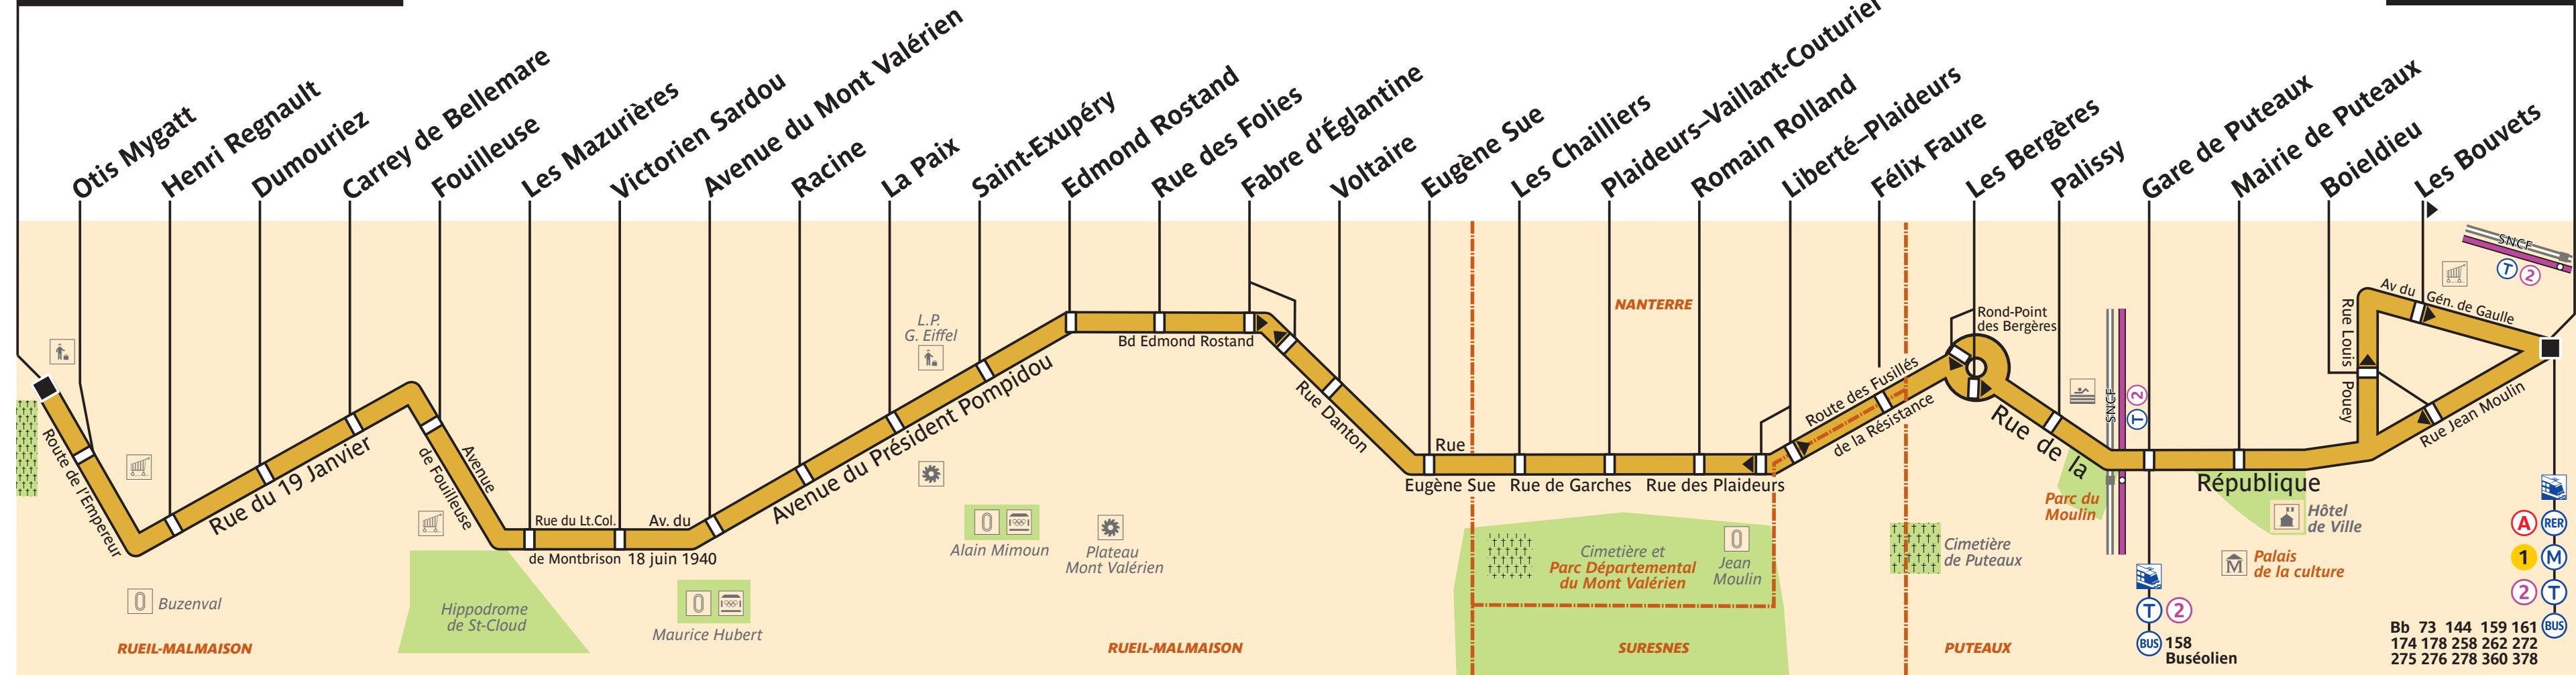

## Lycée de Rueil-Malmaison

## La Défense

### ZONE TARIFAIRE 3

Public transport icons: RER (A), Métro (1, 2), Tramway (T), Bus (158 Buséolien).

Phone numbers: Bb 73 144 159 161, 174 178 258 262 272, 275 276 278 360 378